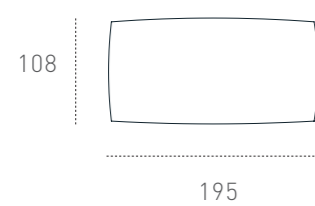

Pol. sx/dx abb. 3P
Armchair raf/laf fit to 3 seater

Pol. sb. abb. 3P
Armless chair fit to 3 seater

CL sx/dx abb. 3P
CL raf/laf fit to 3 seater

Isola
Island

Pouf
Footstool

Pouf
Footstool

Braccio
Armrest

Braccio slim
Slim Armrest