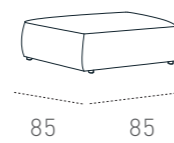

GHOST DIVANO SOFA

Dimensioni_ Dimensions

Poltrona
Armchair

Pol. 1br sx/dx
Armchair raf/laf

Pol. SB
Armless chair

Pouf
Footstool

Dettagli_ Features

Seduta con cinghie elastiche_ Seat with elastic webbing

Sfoderabile_ Removable cover

Braccio con snodo_ Arm with joint

Spalliera con snodo_ Backrest with joint

Rivestimento: tessuto
Comfort seduta: poliuretano espanso densità 35
Comfort spalliera: fiocco
Piedi: PVC H. 3 cm
Seduta: H. 44 cm - P. 60 cm
Braccio: H. 70 / 65 cm - L. 15 cm

Coating : fabric / synthetic cover
Seat comfort: polyurethane density 35
Backrest comfort: fiber
Feet: PVC H. 3 cm
Seat: H. 44 cm - P. 60 cm
Arm: H. 70 / 65 cm - L. 15 cm

Composizione_ Composition

Tessuto_ Fabric