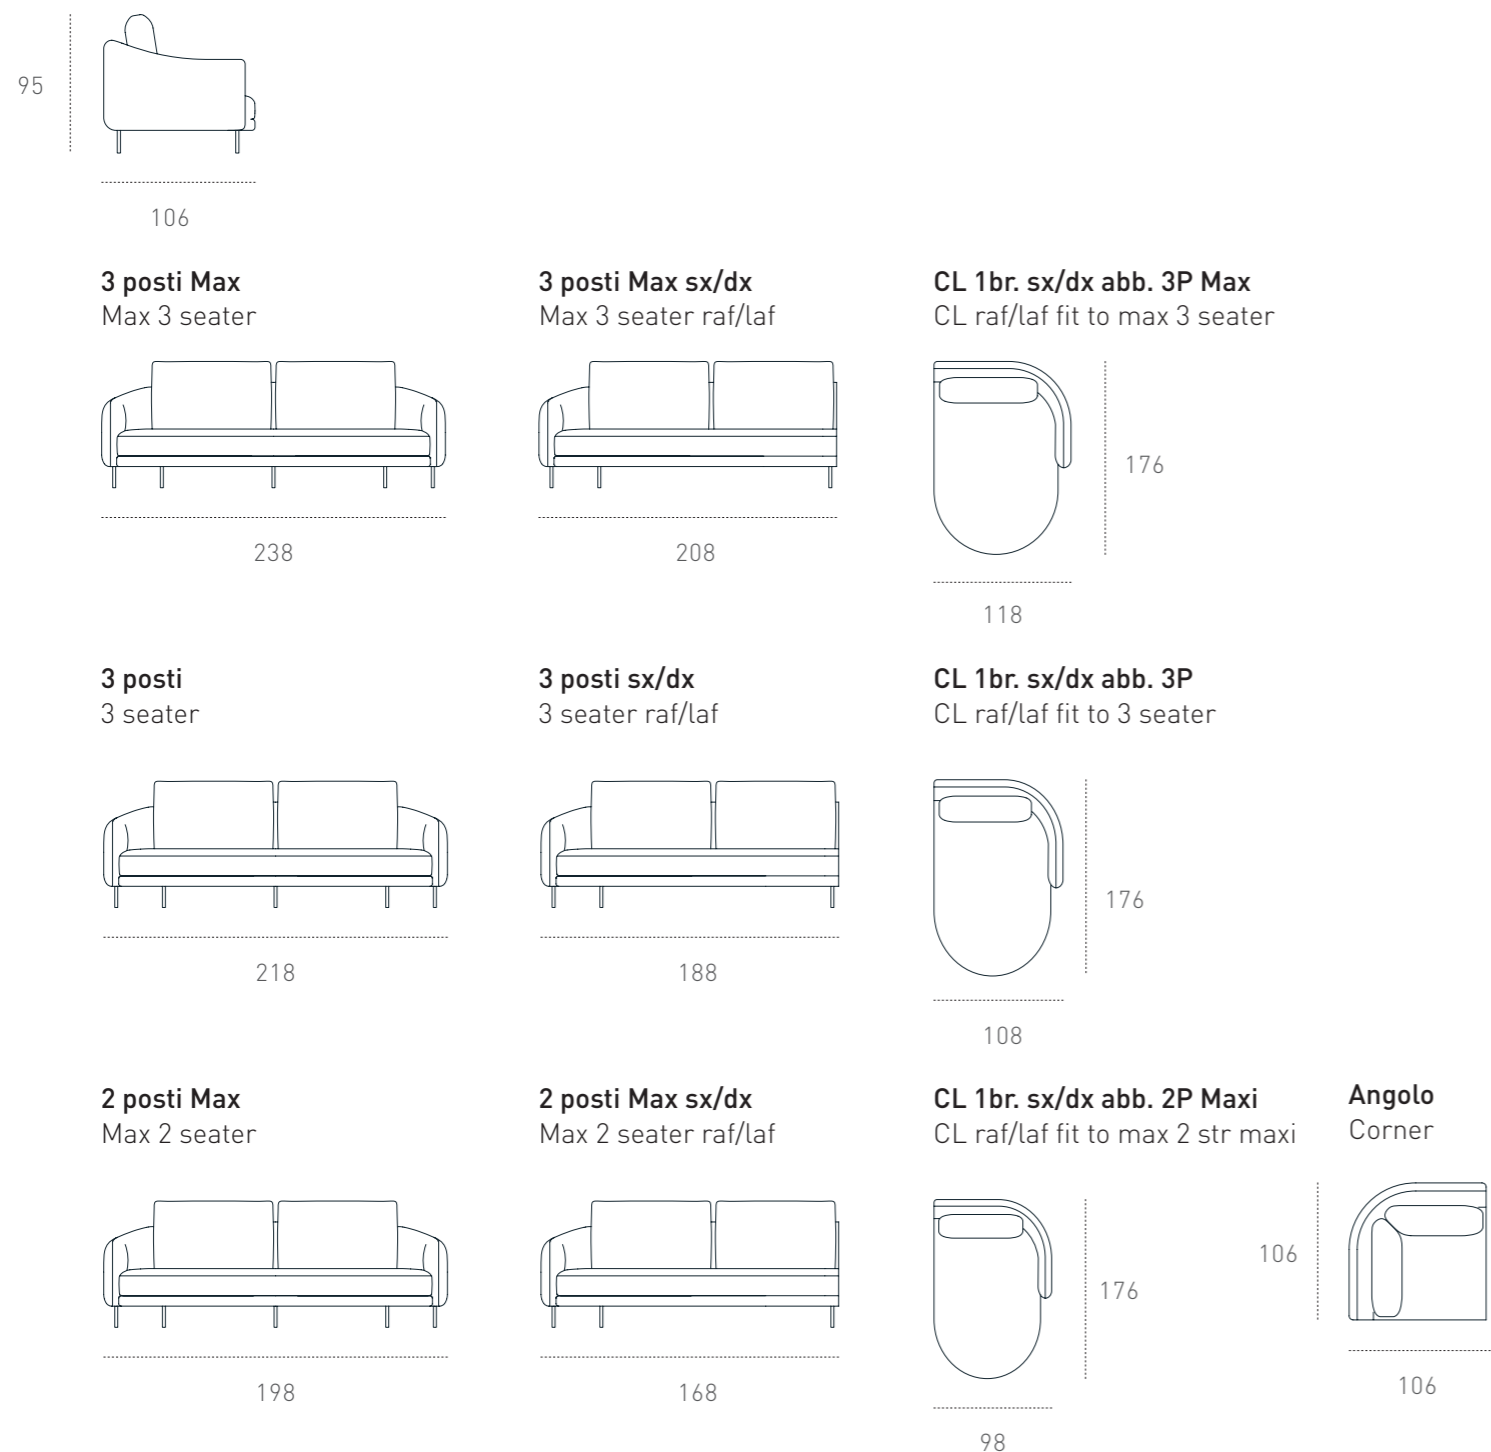

Tavolini. Coffe tables.

Coffee Tables p. 38

BRERA

UNA SCRUPOLOSA RICERCA
AL DINAMISMO DELLE FORME:
QUESTO È IL **BRERA**.

A SCRUPOLOUS RESEARCH
INTO THE DYNAMISM OF FORMS:
THIS IS THE **BRERA** SOFA.

BRERA DIVANO SOFA

Dimensioni_ Dimensions

Dettagli_ Features

Seduta con cinghie elastiche_ Seat with elastic webbing

Sfoderabile_ Removable cover

Rivestimento: tessuto
Comfort seduta: poliuretano espanso densità 35
Comfort spalliera: piuma
Piedi: metallo H. 17,5 cm
Seduta: H. 48 cm - P. 60 cm
Braccio: L. 17 cm

GRACE DIVANO SOFA

Dimensioni_ Dimensions

3 posti
3 seater

3 posti sx/dx
3 seater raf/laf

CL 1br. sx/dx abb. 3P
CL raf/laf fit to 3 seater

2 posti
2 seater

2 posti sx/dx
2 seater raf/laf

CL 1br. sx/dx abb. 2P
CL raf/laf fit to 2 seater