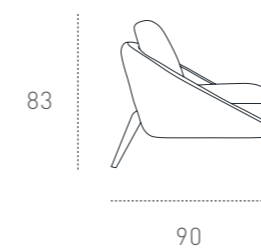

Dimensioni_ Dimensions