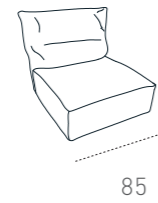

GHOST DIVANO SOFA

Dimensioni_ Dimensions

Poltrona
Armchair

Pol. 1br sx/dx
Armchair raf/laf

Pol. SB
Armless chair

Pouf
Footstool

Dettagli_ Features

Seduta con cinghie elastiche_ Seat with elastic webbing

Sfoderabile_ Removable cover

Braccio con snodo_ Arm with joint

Spalliera con snodo_ Backrest with joint

Rivestimento: tessuto
Comfort seduta: poliuretano espanso densità 35
Comfort spalliera: fiocco
Piedi: PVC H. 3 cm
Seduta: H. 44 cm - P. 60 cm
Braccio: H. 70 / 65 cm - L. 15 cm

Coating : fabric / synthetic cover
Seat comfort: polyurethane density 35
Backrest comfort: fiber
Feet: PVC H. 3 cm
Seat: H. 44 cm - P. 60 cm
Arm: H. 70 / 65 cm - L. 15 cm

Composizione_ Composition

Tessuto_ Fabric