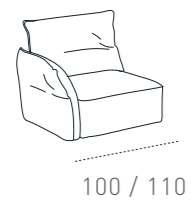

Coating : leather / synthetic cover
Seat comfort: polyurethane density 35
Backrest comfort: polyurethane
Feet: metal H. 4 cm
Seat: H. 46 cm - P. 58 cm
Arm: L. 13 cm

Composizione_ Composition

Pelle_ Leather

GHOST DIVANO SOFA

Dimensioni_ Dimensions

Poltrona
Armchair

Pol. 1br sx/dx
Armchair raf/laf

Pol. SB
Armless chair

Pouf
Footstool

Dettagli_ Features

Seduta con cinghie elastiche_ Seat with elastic webbing

Sfoderabile_ Removable cover

Braccio con snodo_ Arm with joint

Spalliera con snodo_ Backrest with joint

Rivestimento: tessuto
Comfort seduta: poliuretano espanso densità 35
Comfort spalliera: fiocco
Piedi: PVC H. 3 cm
Seduta: H. 44 cm - P. 60 cm
Braccio: H. 70 / 65 cm - L. 15 cm

Coating : fabric / synthetic cover
Seat comfort: polyurethane density 35
Backrest comfort: fiber
Feet: PVC H. 3 cm
Seat: H. 44 cm - P. 60 cm
Arm: H. 70 / 65 cm - L. 15 cm

Composizione_ Composition

Tessuto_ Fabric