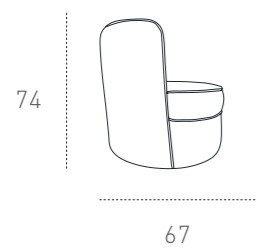

Coating : fabric
Seat comfort: polyurethane density 35
Backrest comfort: polyurethane
Feet: PVC H. 3 cm
Seat: H. 45 cm - P. 70 cm
Arm: H. L. 30 cm

Composizione_ Composition

Tessuto_ Fabric

Cuscini_ Pillows

PARIS GAZEL TRIVIA VALERY

COLLEZIONE POLTRONCINE.
ARMCHAIRS COLLECTION.

PARIS

POLTRONCINA ARMCHAIR

Dimensioni_ Dimensions

Pelle_ Leather

NEW AFRICA_7312 PACIFICO

TRIVIA

POLTRONCINA ARMCHAIR

Dimensioni_ Dimensions

Tessuto_ Fabric

FRIDA_03

Pelle_ Leather

NEW AFRICA_7307

GAZEL

POLTRONCINA ARMCHAIR

Dimensioni_ Dimensions

Tessuto_ Fabric

DUBAI_3930

VALERY

POLTRONCINA ARMCHAIR

Dimensioni_ Dimensions

Tessuto_ Fabric

AGAMOTTO_05