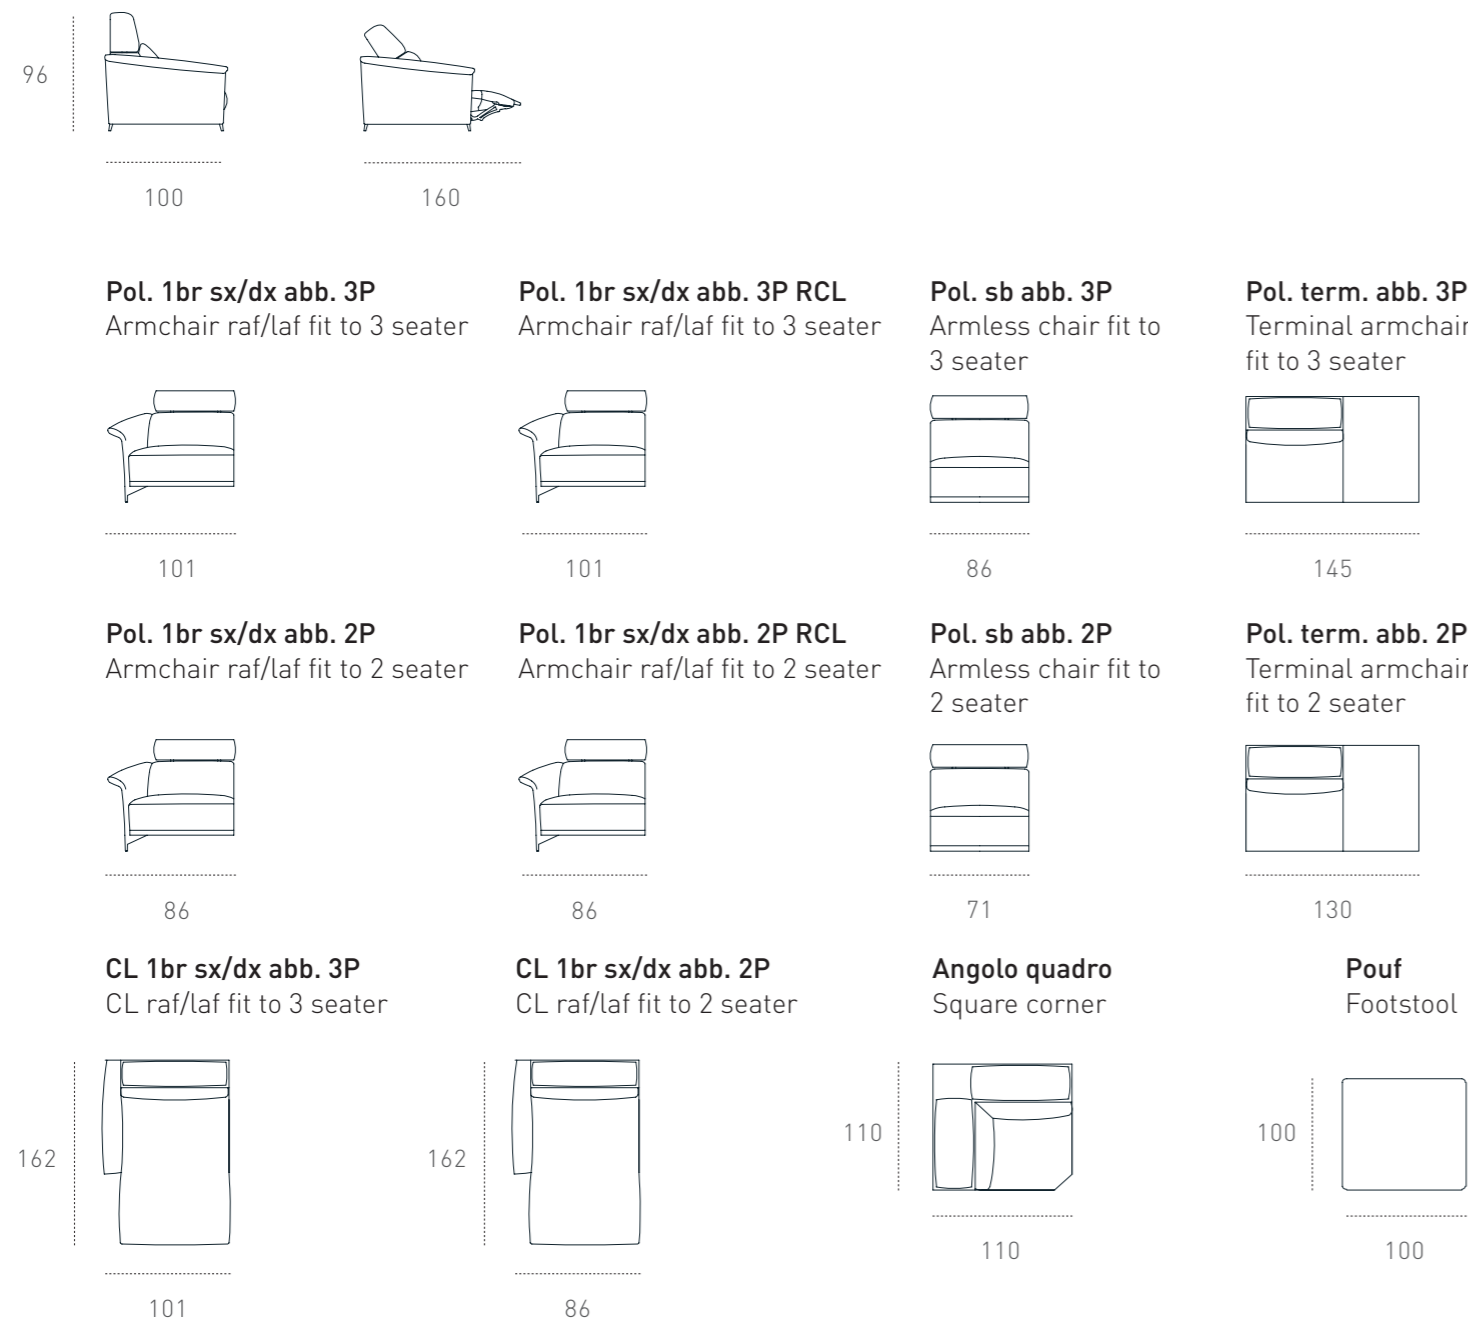

Dimensioni_ Dimensions

Dettagli_ Features

Poggiatesta verticale_ Vertical ratchet system

Seduta con molle greche_ Seat with no-sag

Rivestimento: pelle / sintetico
Comfort seduta: poliuretano espanso densità 35
Comfort spalliera: poliuretano espanso
Piedi: metallo H. 4 cm
Seduta: H. 46 cm - P. 58 cm
Braccio: L. 13 cm

Coating : leather / synthetic cover
Seat comfort: polyurethane density 35
Backrest comfort: polyurethane
Feet: metal H. 4 cm
Seat: H. 46 cm - P. 58 cm
Arm: L. 13 cm