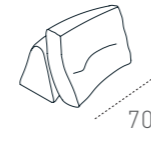

PERFEZIONE GEOMETRICA E SINTESI
TRA MINIMALISMO E RICERCATEZZA:
QUESTO È ISLA.

GEOMETRIC PERFECTION AND SYNTHESIS
BETWEEN MINIMALISM AND REFINEMENT:
THIS IS ISLA SOFA.

ISLA DIVANO SOFA

Dimensioni_ Dimensions

Pol. sx/dx abb. 3P
Armchair raf/laf fit to 3 seater

Pol. sb. abb. 3P
Armless chair fit to 3 seater

CL sx/dx abb. 3P
CL raf/laf fit to 3 seater

Isola
Island

Pouf
Footstool

Pouf
Footstool

Braccio
Armrest

Braccio slim
Slim Armrest

Spalliera con peso
Backrest

Dettagli_ Features

Seduta con cinghie elastiche_ Seat with elastic webbing

Sfoderabile_ Removable

Rivestimento: tessuto
Comfort seduta: poliuretano espanso densità 35
Comfort spalliera: piuma
Piedi: PVC H. 3 cm
Seduta: H. 45 cm - P. 55 cm
Braccio: P. 21/30 cm