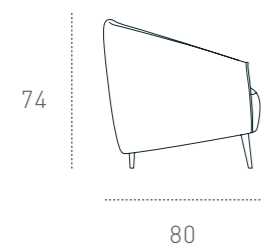

Coating : fabric
Seat comfort: polyurethane density 35
Backrest comfort: polyurethane
Feet: PVC H. 3 cm
Seat: H. 45 cm - P. 70 cm
Arm: H. L. 30 cm

Composizione_ Composition

Tessuto_ Fabric

Cuscini_ Pillows

PARIS GAZEL TRIVIA VALERY

COLLEZIONE POLTRONCINE.
ARMCHAIRS COLLECTION.

PARIS

POLTRONCINA ARMCHAIR

Dimensioni_ Dimensions

Pelle_ Leather

NEW AFRICA_7312 PACIFICO

TRIVIA