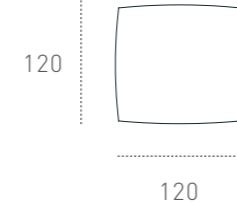

Pol. sx/dx abb. 3P
Armchair raf/laf fit to 3 seater

Pol. sb. abb. 3P
Armless chair fit to 3 seater

CL sx/dx abb. 3P
CL raf/laf fit to 3 seater

Isola
Island

Pouf
Footstool

Pouf
Footstool

Braccio
Armrest

Braccio slim
Slim Armrest