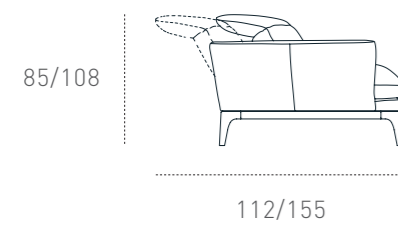

Sfoderabile_ Removable cover

Braccio con snodo_ Arm with joint

Spalliera con snodo_ Backrest with joint

Rivestimento: tessuto
Comfort seduta: poliuretano espanso densità 35
Comfort spalliera: fiocco
Piedi: PVC H. 3 cm
Seduta: H. 44 cm - P. 60 cm
Braccio: H. 70 / 65 cm - L. 15 cm

Coating : fabric / synthetic cover
Seat comfort: polyurethane density 35
Backrest comfort: fiber
Feet: PVC H. 3 cm
Seat: H. 44 cm - P. 60 cm
Arm: H. 70 / 65 cm - L. 15 cm

Composizione_ Composition

Tessuto_ Fabric

GRACE DIVANO SOFA

Dimensioni_ Dimensions

3 posti
3 seater

3 posti sx/dx
3 seater raf/laf

CL 1br. sx/dx abb. 3P
CL raf/laf fit to 3 seater

2 posti
2 seater

2 posti sx/dx
2 seater raf/laf

CL 1br. sx/dx abb. 2P
CL raf/laf fit to 2 seater