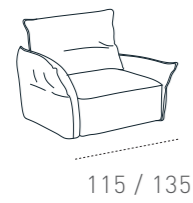

Dettagli_ Features

Poggiatesta verticale_ Vertical ratchet system

Seduta con molle greche_ Seat with no-sag

Rivestimento: pelle / sintetico
Comfort seduta: poliuretano espanso densità 35
Comfort spalliera: poliuretano espanso
Piedi: metallo H. 4 cm
Seduta: H. 46 cm - P. 58 cm
Braccio: L. 13 cm

Coating : leather / synthetic cover
Seat comfort: polyurethane density 35
Backrest comfort: polyurethane
Feet: metal H. 4 cm
Seat: H. 46 cm - P. 58 cm
Arm: L. 13 cm

Composizione_ Composition

Pelle_ Leather

GHOST DIVANO SOFA

Dimensioni_ Dimensions

Poltrona
Armchair

Pol. 1br sx/dx
Armchair raf/laf

Pol. SB
Armless chair

Pouf
Footstool

Dettagli_ Features

Seduta con cinghie elastiche_ Seat with elastic webbing

Sfoderabile_ Removable cover

Braccio con snodo_ Arm with joint

Spalliera con snodo_ Backrest with joint

Rivestimento: tessuto
Comfort seduta: poliuretano espanso densità 35
Comfort spalliera: fiocco
Piedi: PVC H. 3 cm
Seduta: H. 44 cm - P. 60 cm
Braccio: H. 70 / 65 cm - L. 15 cm