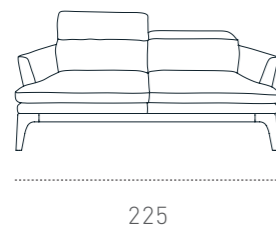

Sfoderabile_ Removable cover

Braccio con snodo_ Arm with joint

Spalliera con snodo_ Backrest with joint

Rivestimento: tessuto
Comfort seduta: poliuretano espanso densità 35
Comfort spalliera: fiocco
Piedi: PVC H. 3 cm
Seduta: H. 44 cm - P. 60 cm
Braccio: H. 70 / 65 cm - L. 15 cm

Coating : fabric / synthetic cover
Seat comfort: polyurethane density 35
Backrest comfort: fiber
Feet: PVC H. 3 cm
Seat: H. 44 cm - P. 60 cm
Arm: H. 70 / 65 cm - L. 15 cm

Composizione_ Composition

Tessuto_ Fabric

GRACE DIVANO SOFA

Dimensioni_ Dimensions

3 posti
3 seater

3 posti sx/dx
3 seater raf/laf

CL 1br. sx/dx abb. 3P
CL raf/laf fit to 3 seater

2 posti
2 seater

2 posti sx/dx
2 seater raf/laf

CL 1br. sx/dx abb. 2P
CL raf/laf fit to 2 seater