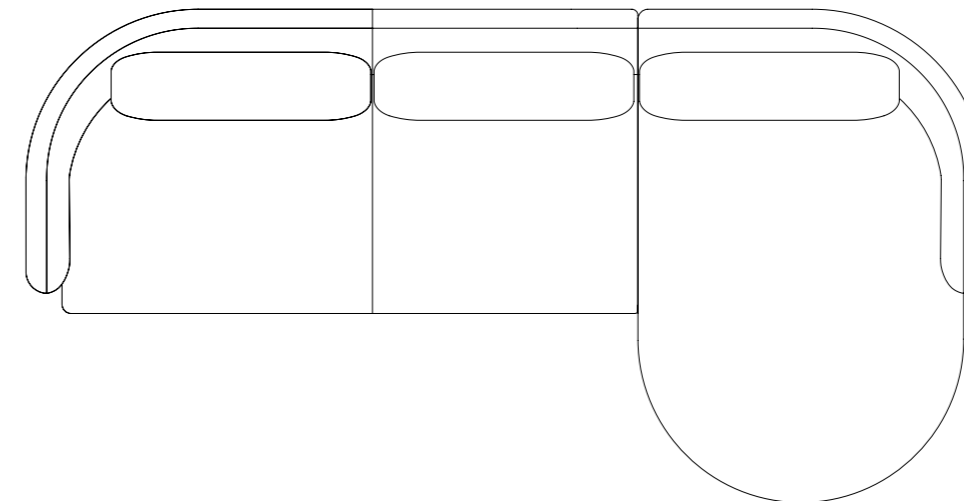

Dimensioni_ Dimensions

Dettagli_ Features

Seduta con cinghie elastiche_ Seat with elastic webbing

Sfoderabile_ Removable cover

Rivestimento: tessuto
Comfort seduta: poliuretano espanso densità 35
Comfort spalliera: piuma
Piedi: metallo H. 17,5 cm
Seduta: H. 48 cm - P. 60 cm
Braccio: L. 17 cm

Coating : fabric
Seat comfort: polyurethane density 35
Backrest comfort: feather
Feet: metal H. 17,5 cm
Seat: H. 48 cm - P. 60 cm
Arm: L. 17 cm

Composizione_ Composition

Tessuto_ Fabric

AGAMOTTO_05

JORDAN