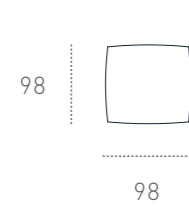

Pol. sx/dx abb. 3P
Armchair raf/laf fit to 3 seater

Pol. sb. abb. 3P
Armless chair fit to 3 seater

CL sx/dx abb. 3P
CL raf/laf fit to 3 seater

Isola
Island

Pouf
Footstool

Pouf
Footstool

Braccio
Armrest

Braccio slim
Slim Armrest